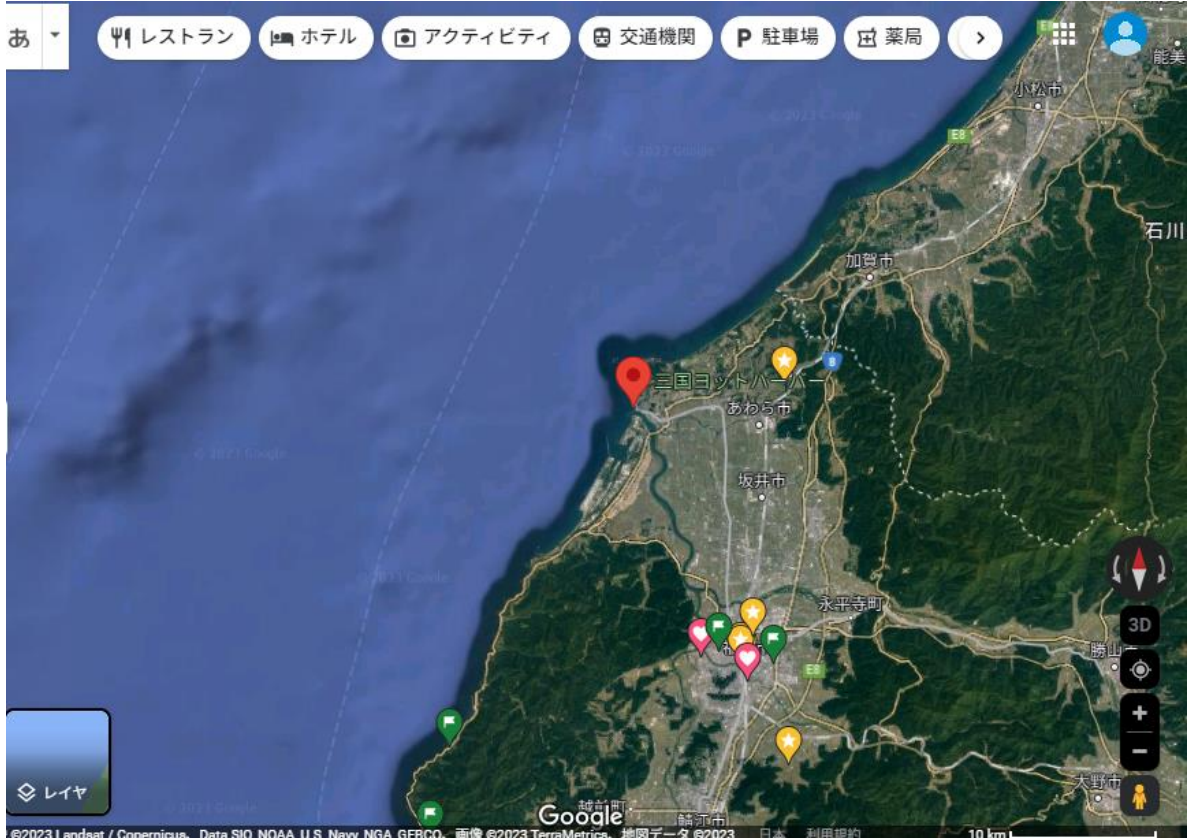

FJAA クロストレーニング セーリング会場について

おおよその位置

駐車場(三国サンセットビーチ駐車場)

集合場所

駐車場 から 集合場所まで

**防風林内の遊歩道を通して集合場所までお越しください。
車道に出る必要はありません。**