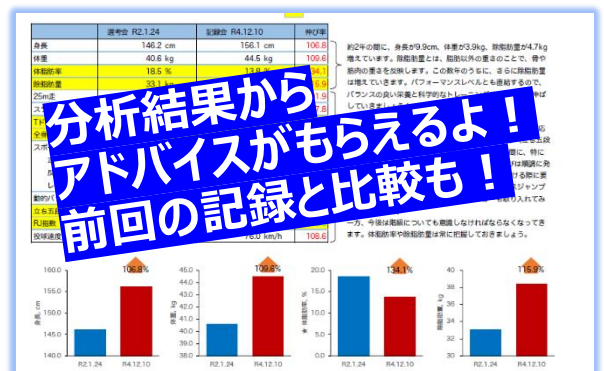

ふくいジュニアアスリートアカデミー卒業生へ

卒業生参加プログラムのご案内

→ R 5 年度生のプログラムに参加する形になります

① 体力測定 & 心理テスト

「今の自分」を知るために
自分の成長を**数値化して分析!**

実施日: 令和 5 年

11 月 18 日(土) 17:00~20:00

場所: 福井県営体育館 メインアリーナ

講師: 福井大学 山次先生、山田先生

内容: ①形態測定...身長・体重・体組成

②25m 走...水平スピード

③スラローム走...方向転換スピード

④Tドリル...多方向ステップスピード

⑤全身反応...反応速度

⑥リバウンドジャンプ...バネ力

⑦ディジョックポート...動的バランス

⑧動体視力...目と手の協応性等

⑨立ち5段跳び...全身パワー

⑩投球速度...投能力

**分析結果から
アドバイスがもらえるよ!
前回の記録と比較も!**

② トップアスリートとのディスカッション

毎年恒例のディスカッション!

新しい**刺激**を受けませんか? ゲストは決まり次第お知らせします!

実施日: 令和 5 年 12 月 23 日(土) 17:00~18:30