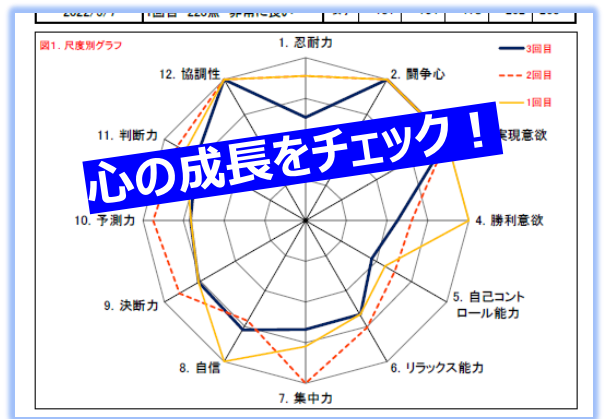

講師: 福井大学 山次先生、山田先生

内容: ①形態測定...身長・体重・体組成

②25m 走...水平スピード

③スラローム走...方向転換スピード

④Tドリル...多方向ステップスピード

⑤全身反応...反応速度

⑥リバウンドジャンプ...バネ力

⑦ディジョックポート...動的バランス

⑧動体視力...目と手の協応性等

⑨立ち5段跳び...全身パワー

⑩投球速度...投能力

**分析結果から
アドバイスがもらえるよ!
前回の記録と比較も!**

② トップアスリートとのディスカッション

毎年恒例のディスカッション!

新しい**刺激**を受けませんか? ゲストは決まり次第お知らせします!

実施日: 令和 5 年 12 月 23 日(土) 17:00~18:30